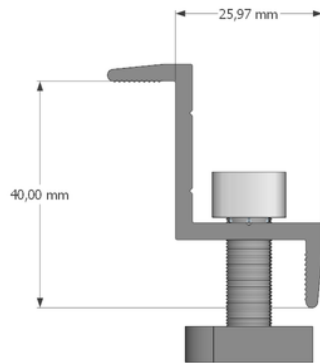

Grampo Intermediário
30/35/40mm

A 3D rendering of an intermediate bracket, which is a light gray metal component with a central hole and a small protrusion at the bottom. It is shown against a light blue background with several curved, fan-like shapes radiating from it.

Grampo Terminal
30/35/40mm

A 3D rendering of a terminal bracket, which is a light gray metal component with a central hole and a small protrusion at the bottom. It is shown against a light blue background with several curved, fan-like shapes radiating from it.

Mini Trilho
Reforçado

MINI TRILHO ADVANCE
Material: Alumínio

TAMANHOS
550 mm

GRAMPO INTERMEDIÁRIO
Material: Alumínio, Parafusos Inox

GRAMPO TERMINAL INICIAL/FINAL (FRAMES DE 30/35/40 mm)
Material: Alumínio, Parafusos Inox

Disposição da instalação para 4 módulos
(10 mini trilhos, 4 grampos terminais, 6 grampos intermediários, 40 fixações)

FIXAÇÃO DE NO MÍNIMO 4 PF POR MINI TRILHO

Disposição da instalação para 3 módulos

(8 trilhos, 4 grampos terminais, 4 grampos intermediários, 32 fixações)