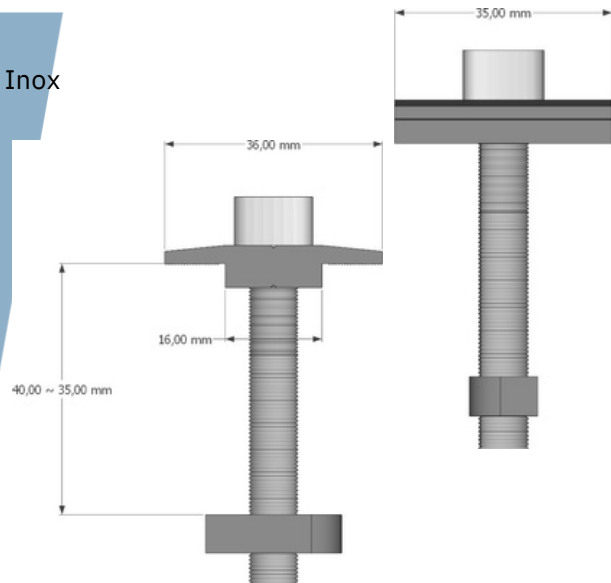

Grampo Intermediário
30/35/40mm

A 3D rendering of an intermediate bracket, which is a light gray metal component with a central hole and a small protrusion at the bottom. It is shown against a light blue background with several curved, fan-like shapes radiating from it.

Grampo Terminal
30/35/40mm

A 3D rendering of a terminal bracket, which is a light gray metal component with a central hole and a small protrusion at the bottom. It is shown against a light blue background with several curved, fan-like shapes radiating from it.

Mini Trilho
Reforçado

MINI TRILHO ADVANCE
Material: Alumínio

TAMANHOS
550 mm

GRAMPO INTERMEDIÁRIO
Material: Alumínio, Parafusos Inox

GRAMPO TERMINAL INICIAL/FINAL (FRAMES DE 30/35/40 mm)
Material: Alumínio, Parafusos Inox

Disposição da instalação para 4 módulos
(10 mini trilhos, 4 grampos terminais, 6 grampos intermediários, 40 fixações)

FIXAÇÃO DE NO MÍNIMO 4 PF POR MINI TRILHO

Disposição da instalação para 3 módulos

(8 trilhos, 4 grampos terminais, 4 grampos intermediários, 32 fixações)