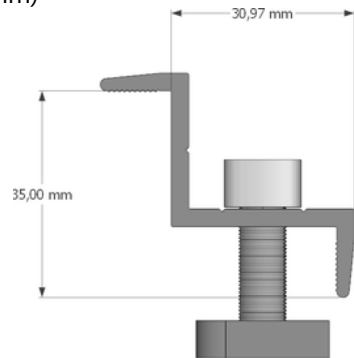

Grampo Intermediário
30/35/40mm

A 3D rendering of an intermediate bracket, which is a light gray metal component with a central hole and a small protrusion at the bottom. It is shown against a light blue background with several curved, fan-like shapes radiating from it.

Grampo Terminal
30/35/40mm

A 3D rendering of a terminal bracket, which is a light gray metal component with a central hole and a small protrusion at the bottom. It is shown against a light blue background with several curved, fan-like shapes radiating from it.

Mini Trilho
Reforçado

MINI TRILHO ADVANCE
Material: Alumínio

TAMANHOS
550 mm

GRAMPO INTERMEDIÁRIO
Material: Alumínio, Parafusos Inox

GRAMPO TERMINAL INICIAL/FINAL (FRAMES DE 30/35/40 mm)
Material: Alumínio, Parafusos Inox

Disposição da instalação para 4 módulos
(10 mini trilhos, 4 grampos terminais, 6 grampos intermediários, 40 fixações)

FIXAÇÃO DE NO MÍNIMO 4 PF POR MINI TRILHO

Disposição da instalação para 3 módulos

(8 trilhos, 4 grampos terminais, 4 grampos intermediários, 32 fixações)