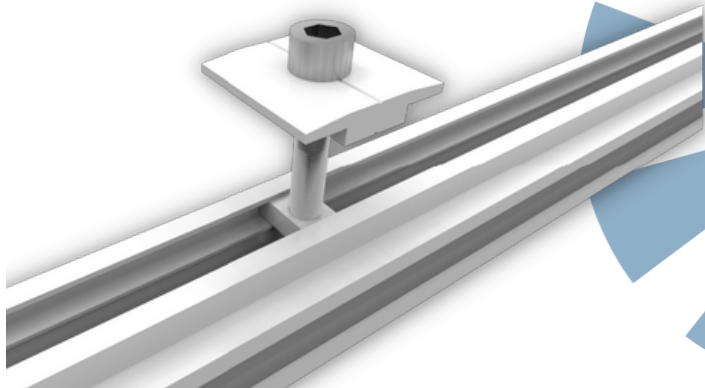

Grampo Intermediário
30/35/40mm

A 3D rendering of an intermediate bracket, which is a light gray metal component with a central hole and a small protrusion at the bottom. It is shown against a light blue background with several curved, fan-like shapes radiating from it.

Grampo Terminal
30/35/40mm

A 3D rendering of a terminal bracket, which is a light gray metal component with a central hole and a small protrusion at the bottom. It is shown against a light blue background with several curved, fan-like shapes radiating from it.

Mini Trilho
Reforçado

MINI TRILHO ADVANCE
Material: Alumínio

TAMANHOS
550 mm

GRAMPO INTERMEDIÁRIO
Material: Alumínio, Parafusos Inox

GRAMPO TERMINAL INICIAL/FINAL (FRAMES DE 30/35/40 mm)
Material: Alumínio, Parafusos Inox

Disposição da instalação para 4 módulos
(10 mini trilhos, 4 grampos terminais, 6 grampos intermediários, 40 fixações)

FIXAÇÃO DE NO MÍNIMO 4 PF POR MINI TRILHO

Disposição da instalação para 3 módulos

(8 trilhos, 4 grampos terminais, 4 grampos intermediários, 32 fixações)