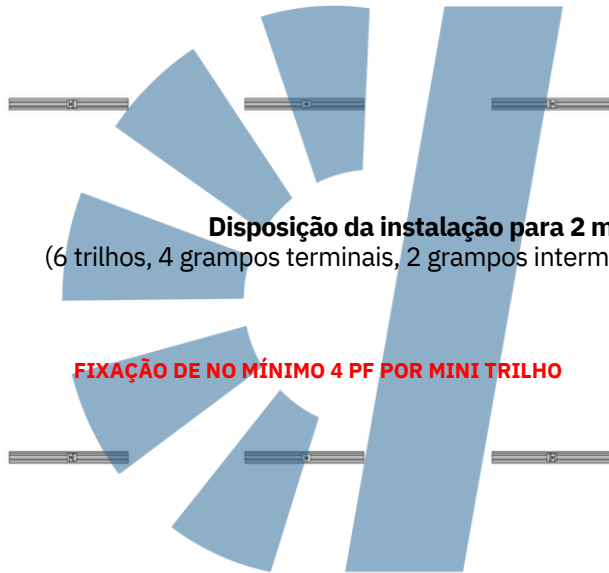

Grampo Terminal
30/35/40mm

A 3D rendering of a terminal bracket, which is a light gray metal component with a central hole and a small protrusion at the bottom. It is shown against a light blue background with several curved, fan-like shapes radiating from it.

Mini Trilho
Reforçado

MINI TRILHO ADVANCE
Material: Alumínio

TAMANHOS
550 mm

GRAMPO INTERMEDIÁRIO
Material: Alumínio, Parafusos Inox

GRAMPO TERMINAL INICIAL/FINAL (FRAMES DE 30/35/40 mm)
Material: Alumínio, Parafusos Inox

Disposição da instalação para 4 módulos
(10 mini trilhos, 4 grampos terminais, 6 grampos intermediários, 40 fixações)

FIXAÇÃO DE NO MÍNIMO 4 PF POR MINI TRILHO

Disposição da instalação para 3 módulos

(8 trilhos, 4 grampos terminais, 4 grampos intermediários, 32 fixações)

FIXAÇÃO DE NO MÍNIMO 4 PF POR MINI TRILHO

Disposição da instalação para 2 módulos

(6 trilhos, 4 grampos terminais, 2 grampos intermediários, 24 suportes)

FIXAÇÃO DE NO MÍNIMO 4 PF POR MINI TRILHO

Descubra o que podemos fazer por você!