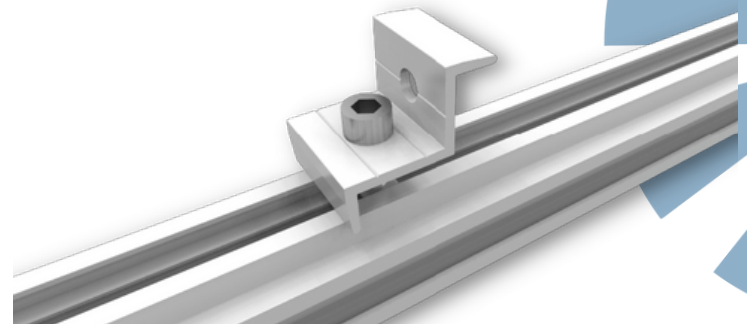

Grampo Intermediário
30/35/40mm

A 3D rendering of an intermediate bracket, which is a light gray metal component with a central hole and a small protrusion at the bottom. It is shown against a light blue background with several curved, fan-like shapes radiating from it.

Grampo Terminal
30/35/40mm

A 3D rendering of a terminal bracket, which is a light gray metal component with a central hole and a small protrusion at the bottom. It is shown against a light blue background with several curved, fan-like shapes radiating from it.

Mini Trilho
Reforçado

MINI TRILHO ADVANCE
Material: Alumínio

TAMANHOS
550 mm

GRAMPO INTERMEDIÁRIO
Material: Alumínio, Parafusos Inox

GRAMPO TERMINAL INICIAL/FINAL (FRAMES DE 30/35/40 mm)
Material: Alumínio, Parafusos Inox

Disposição da instalação para 4 módulos
(10 mini trilhos, 4 grampos terminais, 6 grampos intermediários, 40 fixações)

FIXAÇÃO DE NO MÍNIMO 4 PF POR MINI TRILHO

Disposição da instalação para 3 módulos

(8 trilhos, 4 grampos terminais, 4 grampos intermediários, 32 fixações)