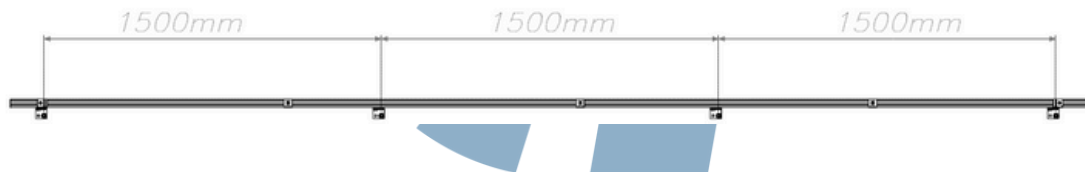

GRAMPO TERMINAL  
INICIAL/ FINAL  
30/35/40MM

SUPORTE L PARA  
TELHA METÁLICA

TRILHO ADVANCE

**SUPORE L PARA TELHA METÁLICA COM TRILHO.**  
MATERIAL: ALUMÍNIO, PARAFUSOS INOX

**TRILHO ADVANCE**  
MATERIAL: ALUMÍNIO

**TAMANHOS**

- 2400mm
- 3600mm
- 4800mm

**GRAMPO INTERMEDIÁRIO**  
MATERIAL: ALUMÍNIO, PARAFUSOS INOX

**GRAMPO TERMINAL INICIAL/FINAL (FRAMES DE 30/35/40 MM)**  
MATERIAL: ALUMÍNIO, PARAFUSOS INOX

**JUNÇÃO L DO TRILHO**  
MATERIAL: ALUMÍNIO, PARAFUSOS INOX

**DISPOSIÇÃO DA INSTALAÇÃO PARA 4 MÓDULOS**  
(2 TRILHOS, 4 GRAMPOS TERMINAIS, 6 GRAMPOS INTERMEDIÁRIOS, 8 SUPORTES)

**DEVE-SE USAR OS DOIS PF BROCANTE DE CADA FIXADOR L**

**DISPOSIÇÃO DA INSTALAÇÃO PARA 3 MÓDULOS**  
(2 TRILHOS, 4 GRAMPOS TERMINAIS, 4 GRAMPOS INTERMEDIÁRIOS, 6 SUPORTES)