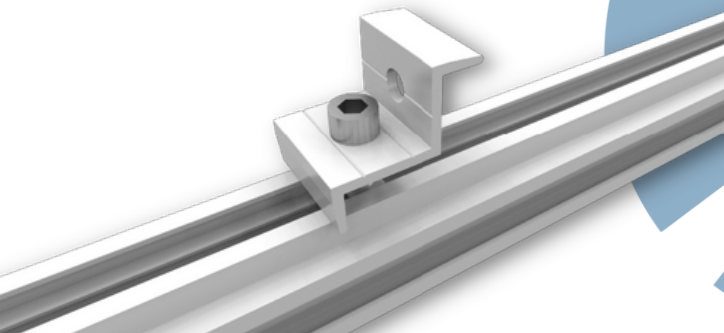

*SUSTENTANDO ENERGIA QUE DÁ VIDA!*

**ESTRUTURA PARA TELHADO  
METÁLICO COM  
TRILHO**

GRAMPO TERMINAL  
INICIAL/ FINAL  
30/35/40MM

SUPORTE L PARA  
TELHA METÁLICA

TRILHO ADVANCE

**SUPORE L PARA TELHA METÁLICA COM TRILHO.**  
MATERIAL: ALUMÍNIO, PARAFUSOS INOX

**TRILHO ADVANCE**  
MATERIAL: ALUMÍNIO

**TAMANHOS**

- 2400mm
- 3600mm
- 4800mm

**GRAMPO INTERMEDIÁRIO**  
MATERIAL: ALUMÍNIO, PARAFUSOS INOX

**GRAMPO TERMINAL INICIAL/FINAL (FRAMES DE 30/35/40 MM)**  
MATERIAL: ALUMÍNIO, PARAFUSOS INOX

**JUNÇÃO L DO TRILHO**  
MATERIAL: ALUMÍNIO, PARAFUSOS INOX