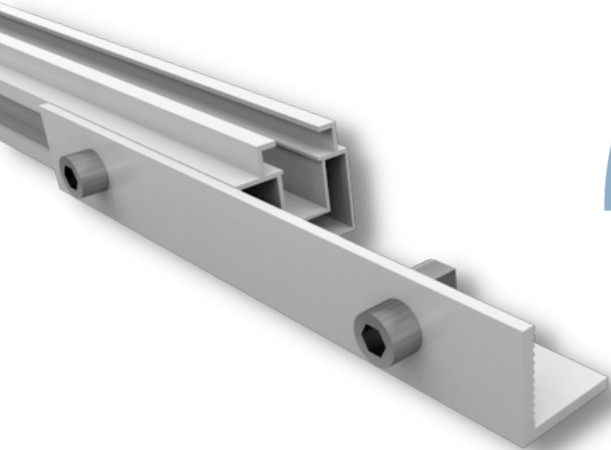

*SUSTENTANDO ENERGIA QUE DÁ VIDA!*

**ESTRUTURA PARA TELHADO  
METÁLICO COM  
TRILHO**

GRAMPO TERMINAL  
INICIAL/ FINAL  
30/35/40MM

SUPORTE L PARA  
TELHA METÁLICA

TRILHO ADVANCE

**SUPORE L PARA TELHA METÁLICA COM TRILHO.**  
MATERIAL: ALUMÍNIO, PARAFUSOS INOX

**TRILHO ADVANCE**  
MATERIAL: ALUMÍNIO

**TAMANHOS**

- 2400mm
- 3600mm
- 4800mm

**GRAMPO INTERMEDIÁRIO**  
MATERIAL: ALUMÍNIO, PARAFUSOS INOX

**GRAMPO TERMINAL INICIAL/FINAL (FRAMES DE 30/35/40 MM)**  
MATERIAL: ALUMÍNIO, PARAFUSOS INOX

**JUNÇÃO L DO TRILHO**  
MATERIAL: ALUMÍNIO, PARAFUSOS INOX