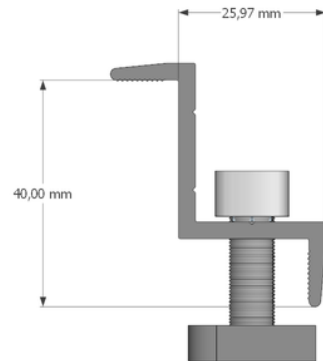

GRAMPO TERMINAL  
INICIAL/ FINAL  
30/35/40MM

SUPORTE L PARA  
TELHA METÁLICA

TRILHO ADVANCE

**SUPORE L PARA TELHA METÁLICA COM TRILHO.**  
MATERIAL: ALUMÍNIO, PARAFUSOS INOX

**TRILHO ADVANCE**  
MATERIAL: ALUMÍNIO

**TAMANHOS**

- 2400mm
- 3600mm
- 4800mm

**GRAMPO INTERMEDIÁRIO**  
MATERIAL: ALUMÍNIO, PARAFUSOS INOX

**GRAMPO TERMINAL INICIAL/FINAL (FRAMES DE 30/35/40 MM)**  
MATERIAL: ALUMÍNIO, PARAFUSOS INOX

**JUNÇÃO L DO TRILHO**  
MATERIAL: ALUMÍNIO, PARAFUSOS INOX