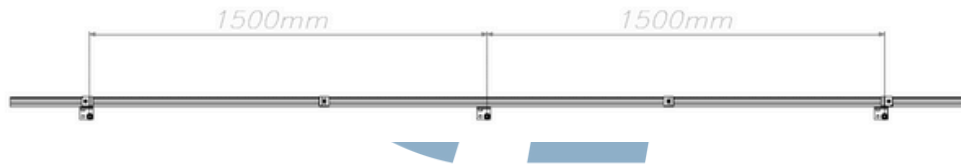

DISPOSIÇÃO DA INSTALAÇÃO PARA 2 MÓDULOS
(2 TRILHOS, 4 GRAMPOS TERMINAIS, 2 GRAMPOS INTERMEDIÁRIOS, 4 SUPORTES)

DEVE-SE USAR OS DOIS PF BROCANTES DE CADA FIXADOR L