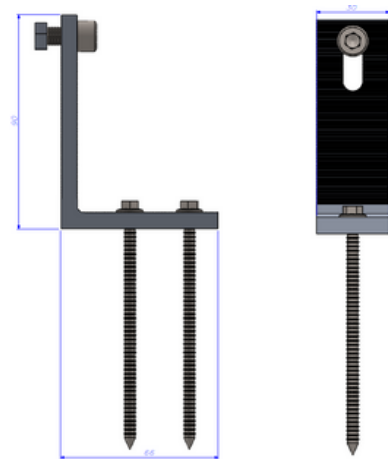

GRAMPO TERMINAL  
INICIAL/ FINAL  
30/35/40MM

SUPORTE L PARA  
TELHA METÁLICA

TRILHO ADVANCE

**SUPORE L PARA TELHA METÁLICA COM TRILHO.**  
MATERIAL: ALUMÍNIO, PARAFUSOS INOX

**TRILHO ADVANCE**  
MATERIAL: ALUMÍNIO

**TAMANHOS**

- 2400mm
- 3600mm
- 4800mm

**GRAMPO INTERMEDIÁRIO**  
MATERIAL: ALUMÍNIO, PARAFUSOS INOX

**GRAMPO TERMINAL INICIAL/FINAL (FRAMES DE 30/35/40 MM)**  
MATERIAL: ALUMÍNIO, PARAFUSOS INOX

**JUNÇÃO L DO TRILHO**  
MATERIAL: ALUMÍNIO, PARAFUSOS INOX