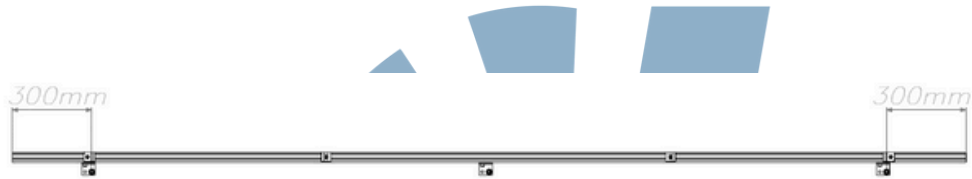

DISPOSIÇÃO DA INSTALAÇÃO PARA 2 MÓDULOS
(2 TRILHOS, 4 GRAMPOS TERMINAIS, 2 GRAMPOS INTERMEDIÁRIOS, 4 SUPORTES)

DEVE-SE USAR OS DOIS PF BROCANTES DE CADA FIXADOR L