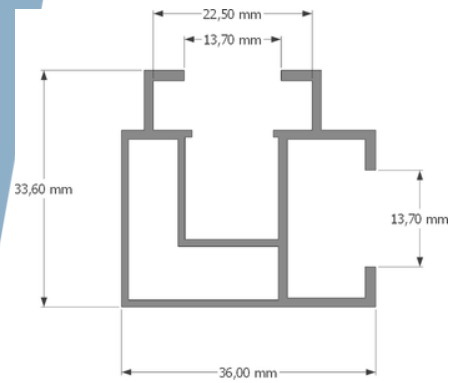

GRAMPO TERMINAL  
INICIAL/ FINAL  
30/35/40MM

SUPORTE L PARA  
TELHA METÁLICA

TRILHO ADVANCE

**SUPORE L PARA TELHA METÁLICA COM TRILHO.**  
MATERIAL: ALUMÍNIO, PARAFUSOS INOX

**TRILHO ADVANCE**  
MATERIAL: ALUMÍNIO

**TAMANHOS**

- 2400mm
- 3600mm
- 4800mm

**GRAMPO INTERMEDIÁRIO**  
MATERIAL: ALUMÍNIO, PARAFUSOS INOX

**GRAMPO TERMINAL INICIAL/FINAL (FRAMES DE 30/35/40 MM)**  
MATERIAL: ALUMÍNIO, PARAFUSOS INOX

**JUNÇÃO L DO TRILHO**  
MATERIAL: ALUMÍNIO, PARAFUSOS INOX