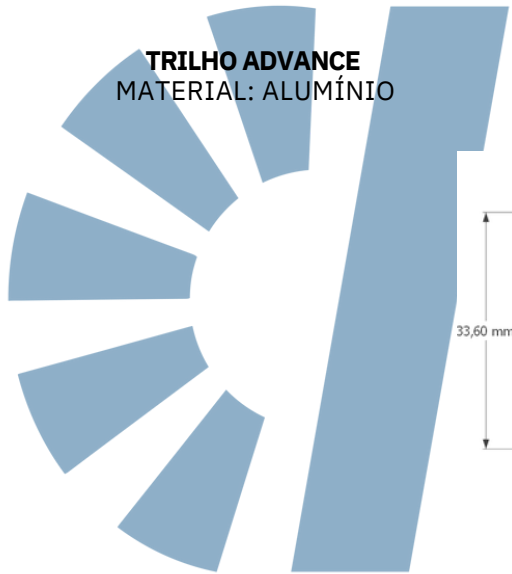

GRAMPO TERMINAL  
INICIAL/ FINAL  
30/35/40MM

SUPORTE L PARA  
TELHA METÁLICA

TRILHO ADVANCE

**SUPORE L PARA TELHA METÁLICA COM TRILHO.**  
MATERIAL: ALUMÍNIO, PARAFUSOS INOX

**TRILHO ADVANCE**  
MATERIAL: ALUMÍNIO

**TAMANHOS**

- 2400mm
- 3600mm
- 4800mm

**GRAMPO INTERMEDIÁRIO**  
MATERIAL: ALUMÍNIO, PARAFUSOS INOX

**GRAMPO TERMINAL INICIAL/FINAL (FRAMES DE 30/35/40 MM)**  
MATERIAL: ALUMÍNIO, PARAFUSOS INOX

**JUNÇÃO L DO TRILHO**  
MATERIAL: ALUMÍNIO, PARAFUSOS INOX