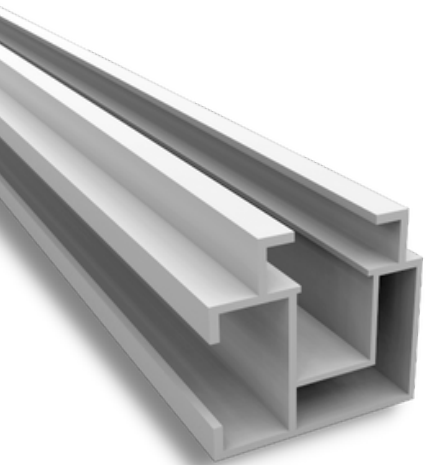

*SUSTENTANDO ENERGIA QUE DÁ VIDA!*

**ESTRUTURA PARA TELHADO  
METÁLICO COM  
TRILHO**

GRAMPO TERMINAL  
INICIAL/ FINAL  
30/35/40MM

SUPORTE L PARA  
TELHA METÁLICA

TRILHO ADVANCE

**SUPORE L PARA TELHA METÁLICA COM TRILHO.**  
MATERIAL: ALUMÍNIO, PARAFUSOS INOX

**TRILHO ADVANCE**  
MATERIAL: ALUMÍNIO

**TAMANHOS**

- 2400mm
- 3600mm
- 4800mm

**GRAMPO INTERMEDIÁRIO**  
MATERIAL: ALUMÍNIO, PARAFUSOS INOX

**GRAMPO TERMINAL INICIAL/FINAL (FRAMES DE 30/35/40 MM)**  
MATERIAL: ALUMÍNIO, PARAFUSOS INOX

**JUNÇÃO L DO TRILHO**  
MATERIAL: ALUMÍNIO, PARAFUSOS INOX