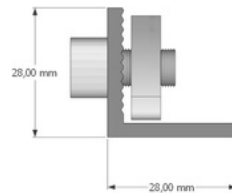

GRAMPO TERMINAL  
INICIAL/ FINAL  
30/35/40MM

SUPORTE L PARA  
TELHA METÁLICA

TRILHO ADVANCE

**SUPORE L PARA TELHA METÁLICA COM TRILHO.**  
MATERIAL: ALUMÍNIO, PARAFUSOS INOX

**TRILHO ADVANCE**  
MATERIAL: ALUMÍNIO

**TAMANHOS**

- 2400mm
- 3600mm
- 4800mm

**GRAMPO INTERMEDIÁRIO**  
MATERIAL: ALUMÍNIO, PARAFUSOS INOX

**GRAMPO TERMINAL INICIAL/FINAL (FRAMES DE 30/35/40 MM)**  
MATERIAL: ALUMÍNIO, PARAFUSOS INOX

**JUNÇÃO L DO TRILHO**  
MATERIAL: ALUMÍNIO, PARAFUSOS INOX

**DISPOSIÇÃO DA INSTALAÇÃO PARA 4 MÓDULOS**  
(2 TRILHOS, 4 GRAMPOS TERMINAIS, 6 GRAMPOS INTERMEDIÁRIOS, 8 SUPORTES)

**DEVE-SE USAR OS DOIS PF BROCANTE DE CADA FIXADOR L**

**DISPOSIÇÃO DA INSTALAÇÃO PARA 3 MÓDULOS**  
(2 TRILHOS, 4 GRAMPOS TERMINAIS, 4 GRAMPOS INTERMEDIÁRIOS, 6 SUPORTES)