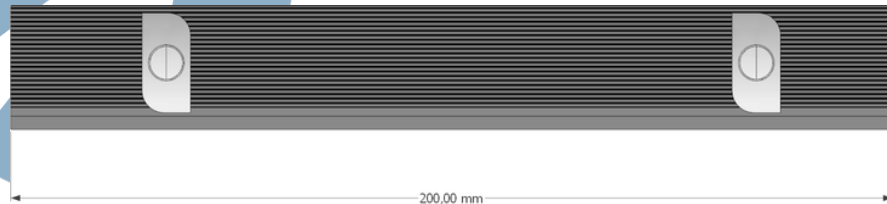

**TAMANHOS**

- 2400mm
- 3600mm
- 4800mm

**GRAMPO INTERMEDIÁRIO**  
MATERIAL: ALUMÍNIO, PARAFUSOS INOX

**GRAMPO TERMINAL INICIAL/FINAL (FRAMES DE 30/35/40 MM)**  
MATERIAL: ALUMÍNIO, PARAFUSOS INOX

**JUNÇÃO L DO TRILHO**  
MATERIAL: ALUMÍNIO, PARAFUSOS INOX