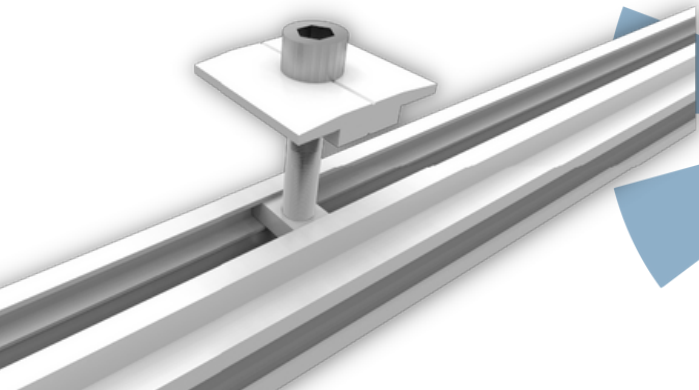

*SUSTENTANDO ENERGIA QUE DÁ VIDA!*

**ESTRUTURA PARA TELHADO  
METÁLICO COM  
TRILHO**

GRAMPO TERMINAL  
INICIAL/ FINAL  
30/35/40MM

SUPORTE L PARA  
TELHA METÁLICA

TRILHO ADVANCE

**SUPORE L PARA TELHA METÁLICA COM TRILHO.**  
MATERIAL: ALUMÍNIO, PARAFUSOS INOX

**TRILHO ADVANCE**  
MATERIAL: ALUMÍNIO

**TAMANHOS**

- 2400mm
- 3600mm
- 4800mm

**GRAMPO INTERMEDIÁRIO**  
MATERIAL: ALUMÍNIO, PARAFUSOS INOX

**GRAMPO TERMINAL INICIAL/FINAL (FRAMES DE 30/35/40 MM)**  
MATERIAL: ALUMÍNIO, PARAFUSOS INOX

**JUNÇÃO L DO TRILHO**  
MATERIAL: ALUMÍNIO, PARAFUSOS INOX