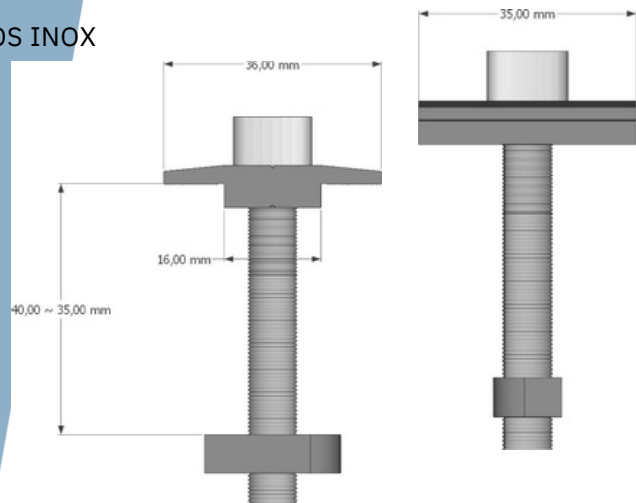

GRAMPO TERMINAL  
INICIAL/ FINAL  
30/35/40MM

SUPORTE L PARA  
TELHA METÁLICA

TRILHO ADVANCE

**SUPORE L PARA TELHA METÁLICA COM TRILHO.**  
MATERIAL: ALUMÍNIO, PARAFUSOS INOX

**TRILHO ADVANCE**  
MATERIAL: ALUMÍNIO

**TAMANHOS**

- 2400mm
- 3600mm
- 4800mm

**GRAMPO INTERMEDIÁRIO**  
MATERIAL: ALUMÍNIO, PARAFUSOS INOX

**GRAMPO TERMINAL INICIAL/FINAL (FRAMES DE 30/35/40 MM)**  
MATERIAL: ALUMÍNIO, PARAFUSOS INOX

**JUNÇÃO L DO TRILHO**  
MATERIAL: ALUMÍNIO, PARAFUSOS INOX

**DISPOSIÇÃO DA INSTALAÇÃO PARA 4 MÓDULOS**  
(2 TRILHOS, 4 GRAMPOS TERMINAIS, 6 GRAMPOS INTERMEDIÁRIOS, 8 SUPORTES)

**DEVE-SE USAR OS DOIS PF BROCANTE DE CADA FIXADOR L**

**DISPOSIÇÃO DA INSTALAÇÃO PARA 3 MÓDULOS**  
(2 TRILHOS, 4 GRAMPOS TERMINAIS, 4 GRAMPOS INTERMEDIÁRIOS, 6 SUPORTES)