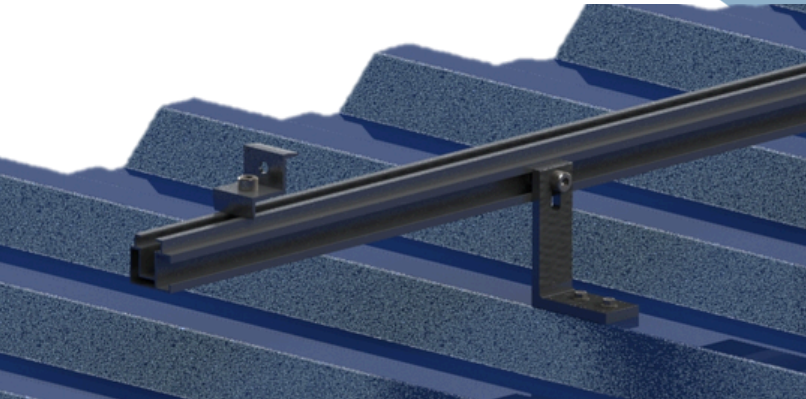

*SUSTENTANDO ENERGIA QUE DÁ VIDA!*

**ESTRUTURA PARA TELHADO  
METÁLICO COM  
TRILHO**

GRAMPO TERMINAL  
INICIAL/ FINAL  
30/35/40MM

SUPORTE L PARA  
TELHA METÁLICA

TRILHO ADVANCE

**SUPORE L PARA TELHA METÁLICA COM TRILHO.**  
MATERIAL: ALUMÍNIO, PARAFUSOS INOX

**TRILHO ADVANCE**  
MATERIAL: ALUMÍNIO

**TAMANHOS**

- 2400mm
- 3600mm
- 4800mm

**GRAMPO INTERMEDIÁRIO**  
MATERIAL: ALUMÍNIO, PARAFUSOS INOX

**GRAMPO TERMINAL INICIAL/FINAL (FRAMES DE 30/35/40 MM)**  
MATERIAL: ALUMÍNIO, PARAFUSOS INOX

**JUNÇÃO L DO TRILHO**  
MATERIAL: ALUMÍNIO, PARAFUSOS INOX