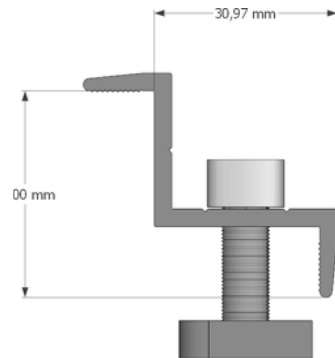

GRAMPO TERMINAL  
INICIAL/ FINAL  
30/35/40MM

SUPORTE L PARA  
TELHA METÁLICA

TRILHO ADVANCE

**SUPORE L PARA TELHA METÁLICA COM TRILHO.**  
MATERIAL: ALUMÍNIO, PARAFUSOS INOX

**TRILHO ADVANCE**  
MATERIAL: ALUMÍNIO

**TAMANHOS**

- 2400mm
- 3600mm
- 4800mm

**GRAMPO INTERMEDIÁRIO**  
MATERIAL: ALUMÍNIO, PARAFUSOS INOX

**GRAMPO TERMINAL INICIAL/FINAL (FRAMES DE 30/35/40 MM)**  
MATERIAL: ALUMÍNIO, PARAFUSOS INOX

**JUNÇÃO L DO TRILHO**  
MATERIAL: ALUMÍNIO, PARAFUSOS INOX