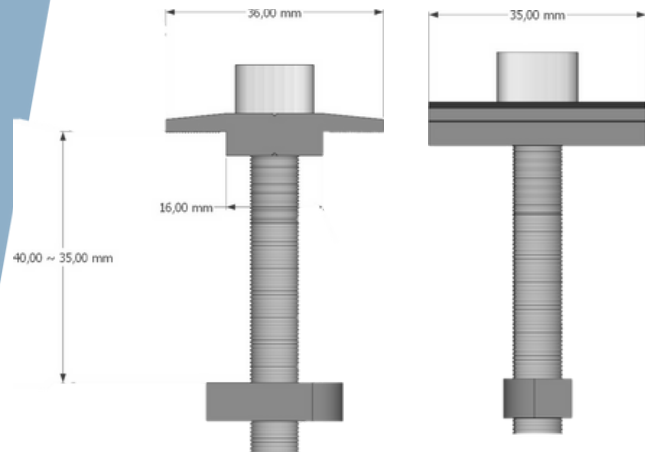

GRAMPO
INTERMEDIÁRIO
35/40MM

GRAMPO TERMINAL,
INICIAL/FINAL
30/35/40MM

CONJUNTO PARA
TELHADO CERÂMICO
LIGHT

TRILHO
LIGHT

CONJUNTO PARA TELHADO CERÂMICO ADVANCE (SEM SUPORTE L)
MATERIAL: ALUMÍNIO, PARAFUSOS INOX

TRILHO ADVANCE
MATERIAL: ALUMÍNIO

2400 mm
3600 mm
4800 mm

TAMANHOS

GRAMPO INTERMEDIÁRIO
MATERIAL: ALUMÍNIO, PARAFUSOS INOX

GRAMPO TERMINAL INICIAL/FINAL (FRAMES DE 30/35/40 mm)
MATERIAL: ALUMÍNIO, PARAFUSOS INOX

JUNÇÃO L DO TRILHO
MATERIAL: ALUMÍNIO, PARAFUSOS INOX

DISPOSIÇÃO DA INSTALAÇÃO PARA 4 MÓDULOS
(2 TRILHOS, 4 GRAMPOS TERMINAIS, 6 GRAMPOS INTERMEDIÁRIOS, 8 FIXAÇÕES)
DEVE-SE FIXAR NO MÍNIMO QUATRO PF. BROCANTES PARA CADA CANTONEIRA PERFURADA