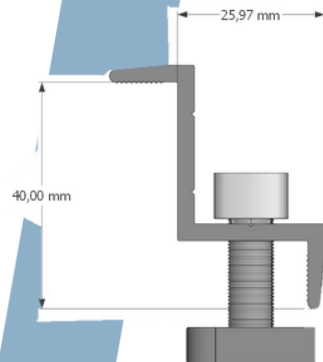

GRAMPO
INTERMEDIÁRIO
35/40MM

GRAMPO TERMINAL,
INICIAL/FINAL
30/35/40MM

CONJUNTO PARA
TELHADO CERÂMICO
LIGHT

TRILHO
LIGHT

CONJUNTO PARA TELHADO CERÂMICO ADVANCE (SEM SUPORTE L)
MATERIAL: ALUMÍNIO, PARAFUSOS INOX

TRILHO ADVANCE
MATERIAL: ALUMÍNIO

2400 mm
3600 mm
4800 mm

TAMANHOS

GRAMPO INTERMEDIÁRIO
MATERIAL: ALUMÍNIO, PARAFUSOS INOX

GRAMPO TERMINAL INICIAL/FINAL (FRAMES DE 30/35/40 mm)
MATERIAL: ALUMÍNIO, PARAFUSOS INOX

JUNÇÃO L DO TRILHO
MATERIAL: ALUMÍNIO, PARAFUSOS INOX

DISPOSIÇÃO DA INSTALAÇÃO PARA 4 MÓDULOS
(2 TRILHOS, 4 GRAMPOS TERMINAIS, 6 GRAMPOS INTERMEDIÁRIOS, 8 FIXAÇÕES)
DEVE-SE FIXAR NO MÍNIMO QUATRO PF. BROCANTES PARA CADA CANTONEIRA PERFURADA

DISPOSIÇÃO DA INSTALAÇÃO PARA 3 MÓDULOS
(2 TRILHOS, 4 GRAMPOS TERMINAIS, 4 GRAMPOS INTERMEDIÁRIOS, 6 FIXAÇÕES)
DEVE-SE FIXAR NO MÍNIMO QUATRO PF. BROCANTES PARA CADA CANTONEIRA PERFURADA

DISPOSIÇÃO DA INSTALAÇÃO PARA 2 MÓDULOS
(2 TRILHOS, 4 GRAMPOS TERMINAIS, 2 GRAMPOS INTERMEDIÁRIOS, 4 FIXAÇÕES)
DEVE-SE FIXAR NO MÍNIMO QUATRO PF. BROCANTES PARA CADA CANTONEIRA PERFORADA