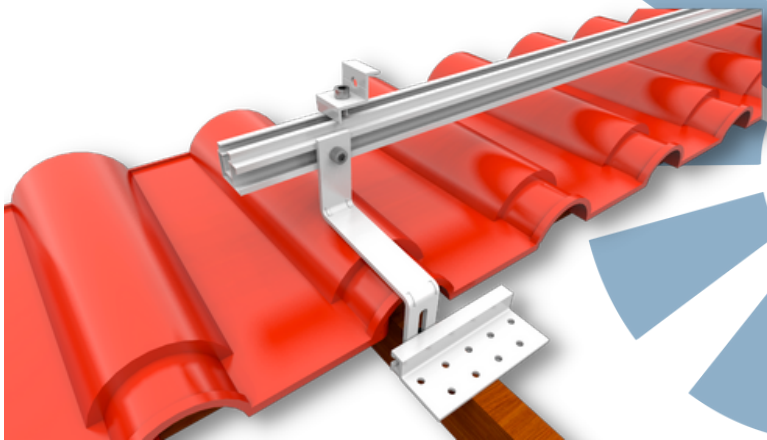

SUSTENTANDO ENERGIA QUE DÁ VIDA!

ESTRUTURA PARA TELHADO CERÂMICO

ESTRUTURA PARA TELHADO CER MICO

Quem Somos

Somos uma empresa integrante do Grupo Hiper, que atualmente é composto por nove empresas, sendo a Hiper Festa a empresa-mãe, presente em 12 estados com mais de 160 lojas em todo Brasil.

GRAMPO
INTERMEDIÁRIO
35/40MM

GRAMPO TERMINAL,
INICIAL/FINAL
30/35/40MM

CONJUNTO PARA
TELHADO CERÂMICO
LIGHT

TRILHO
LIGHT

CONJUNTO PARA TELHADO CERÂMICO ADVANCE (SEM SUPORTE L)
MATERIAL: ALUMÍNIO, PARAFUSOS INOX