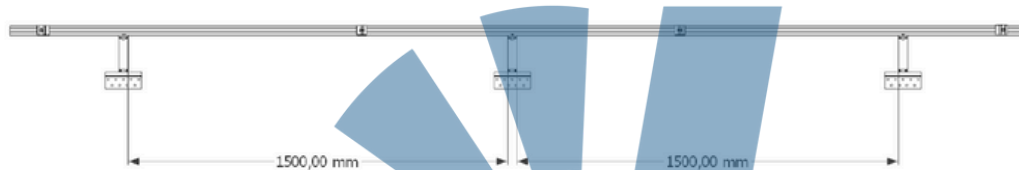

TRILHO ADVANCE
MATERIAL: ALUMÍNIO

2400 mm
3600 mm
4800 mm

TAMANHOS

GRAMPO INTERMEDIÁRIO
MATERIAL: ALUMÍNIO, PARAFUSOS INOX

GRAMPO TERMINAL INICIAL/FINAL (FRAMES DE 30/35/40 mm)
MATERIAL: ALUMÍNIO, PARAFUSOS INOX

JUNÇÃO L DO TRILHO
MATERIAL: ALUMÍNIO, PARAFUSOS INOX

DISPOSIÇÃO DA INSTALAÇÃO PARA 4 MÓDULOS
(2 TRILHOS, 4 GRAMPOS TERMINAIS, 6 GRAMPOS INTERMEDIÁRIOS, 8 FIXAÇÕES)
DEVE-SE FIXAR NO MÍNIMO QUATRO PF. BROCANTES PARA CADA CANTONEIRA PERFURADA

DISPOSIÇÃO DA INSTALAÇÃO PARA 3 MÓDULOS
(2 TRILHOS, 4 GRAMPOS TERMINAIS, 4 GRAMPOS INTERMEDIÁRIOS, 6 FIXAÇÕES)
DEVE-SE FIXAR NO MÍNIMO QUATRO PF. BROCANTES PARA CADA CANTONEIRA PERFURADA

DISPOSIÇÃO DA INSTALAÇÃO PARA 2 MÓDULOS
(2 TRILHOS, 4 GRAMPOS TERMINAIS, 2 GRAMPOS INTERMEDIÁRIOS, 4 FIXAÇÕES)
DEVE-SE FIXAR NO MÍNIMO QUATRO PF. BROCANTES PARA CADA CANTONEIRA PERFORADA