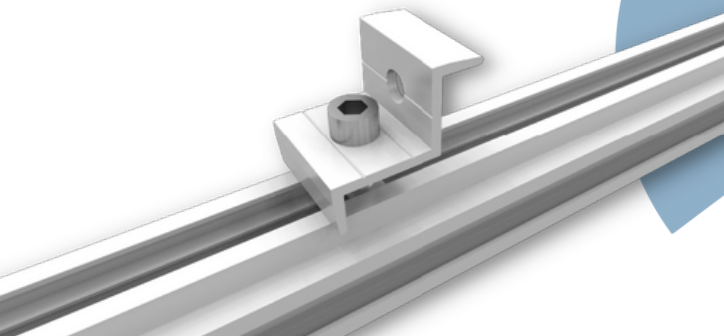

GRAMPO
INTERMEDIÁRIO
35/40MM

GRAMPO TERMINAL,
INICIAL/FINAL
30/35/40MM

CONJUNTO PARA
TELHADO CERÂMICO
LIGHT

TRILHO
LIGHT

CONJUNTO PARA TELHADO CERÂMICO ADVANCE (SEM SUPORTE L)
MATERIAL: ALUMÍNIO, PARAFUSOS INOX

TRILHO ADVANCE
MATERIAL: ALUMÍNIO

2400 mm
3600 mm
4800 mm

TAMANHOS

GRAMPO INTERMEDIÁRIO
MATERIAL: ALUMÍNIO, PARAFUSOS INOX

GRAMPO TERMINAL INICIAL/FINAL (FRAMES DE 30/35/40 mm)
MATERIAL: ALUMÍNIO, PARAFUSOS INOX

JUNÇÃO L DO TRILHO
MATERIAL: ALUMÍNIO, PARAFUSOS INOX

DISPOSIÇÃO DA INSTALAÇÃO PARA 4 MÓDULOS
(2 TRILHOS, 4 GRAMPOS TERMINAIS, 6 GRAMPOS INTERMEDIÁRIOS, 8 FIXAÇÕES)
DEVE-SE FIXAR NO MÍNIMO QUATRO PF. BROCANTES PARA CADA CANTONEIRA PERFURADA