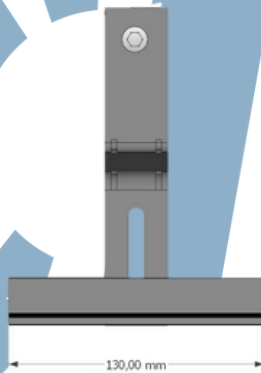

GRAMPO
INTERMEDIÁRIO
35/40MM

GRAMPO TERMINAL,
INICIAL/FINAL
30/35/40MM

CONJUNTO PARA
TELHADO CERÂMICO
LIGHT

TRILHO
LIGHT

CONJUNTO PARA TELHADO CERÂMICO ADVANCE (SEM SUPORTE L)
MATERIAL: ALUMÍNIO, PARAFUSOS INOX

TRILHO ADVANCE
MATERIAL: ALUMÍNIO

2400 mm
3600 mm
4800 mm

TAMANHOS

GRAMPO INTERMEDIÁRIO
MATERIAL: ALUMÍNIO, PARAFUSOS INOX

GRAMPO TERMINAL INICIAL/FINAL (FRAMES DE 30/35/40 mm)
MATERIAL: ALUMÍNIO, PARAFUSOS INOX

JUNÇÃO L DO TRILHO
MATERIAL: ALUMÍNIO, PARAFUSOS INOX

DISPOSIÇÃO DA INSTALAÇÃO PARA 4 MÓDULOS
(2 TRILHOS, 4 GRAMPOS TERMINAIS, 6 GRAMPOS INTERMEDIÁRIOS, 8 FIXAÇÕES)
DEVE-SE FIXAR NO MÍNIMO QUATRO PF. BROCANTES PARA CADA CANTONEIRA PERFURADA