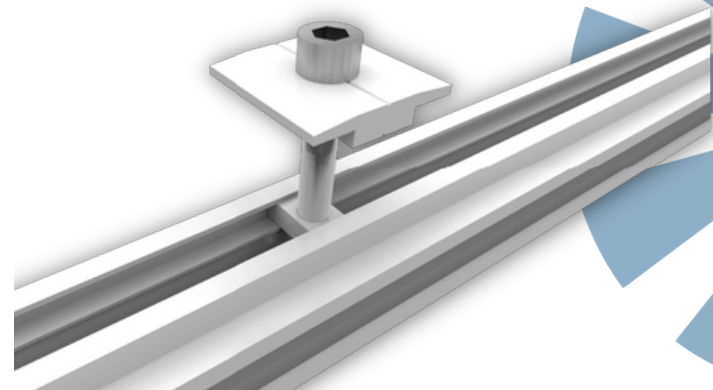

GRAMPO
INTERMEDIÁRIO
35/40MM

GRAMPO TERMINAL,
INICIAL/FINAL
30/35/40MM

CONJUNTO PARA
TELHADO CERÂMICO
LIGHT

TRILHO
LIGHT

CONJUNTO PARA TELHADO CERÂMICO ADVANCE (SEM SUPORTE L)
MATERIAL: ALUMÍNIO, PARAFUSOS INOX

TRILHO ADVANCE
MATERIAL: ALUMÍNIO

2400 mm
3600 mm
4800 mm

TAMANHOS

GRAMPO INTERMEDIÁRIO
MATERIAL: ALUMÍNIO, PARAFUSOS INOX

GRAMPO TERMINAL INICIAL/FINAL (FRAMES DE 30/35/40 mm)
MATERIAL: ALUMÍNIO, PARAFUSOS INOX

JUNÇÃO L DO TRILHO
MATERIAL: ALUMÍNIO, PARAFUSOS INOX

DISPOSIÇÃO DA INSTALAÇÃO PARA 4 MÓDULOS
(2 TRILHOS, 4 GRAMPOS TERMINAIS, 6 GRAMPOS INTERMEDIÁRIOS, 8 FIXAÇÕES)
DEVE-SE FIXAR NO MÍNIMO QUATRO PF. BROCANTES PARA CADA CANTONEIRA PERFURADA

DISPOSIÇÃO DA INSTALAÇÃO PARA 3 MÓDULOS
(2 TRILHOS, 4 GRAMPOS TERMINAIS, 4 GRAMPOS INTERMEDIÁRIOS, 6 FIXAÇÕES)
DEVE-SE FIXAR NO MÍNIMO QUATRO PF. BROCANTES PARA CADA CANTONEIRA PERFURADA

DISPOSIÇÃO DA INSTALAÇÃO PARA 2 MÓDULOS
(2 TRILHOS, 4 GRAMPOS TERMINAIS, 2 GRAMPOS INTERMEDIÁRIOS, 4 FIXAÇÕES)
DEVE-SE FIXAR NO MÍNIMO QUATRO PF. BROCANTES PARA CADA CANTONEIRA PERFORADA