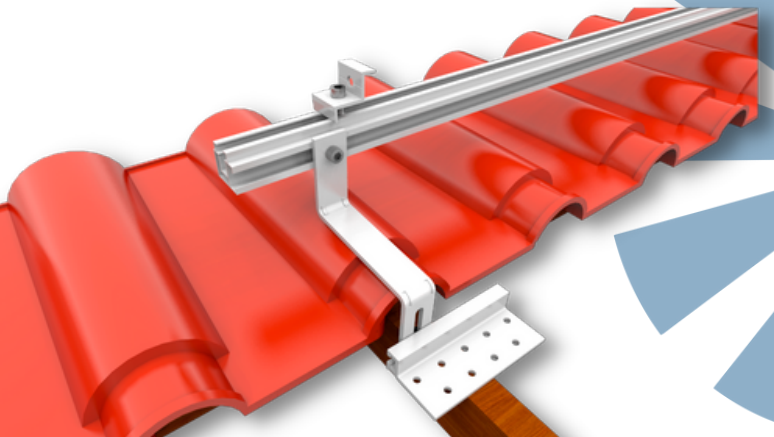

GRAMPO
INTERMEDIÁRIO
35/40MM

GRAMPO TERMINAL,
INICIAL/FINAL
30/35/40MM

CONJUNTO PARA
TELHADO CERÂMICO
LIGHT

TRILHO
LIGHT

CONJUNTO PARA TELHADO CERÂMICO ADVANCE (SEM SUPORTE L)
MATERIAL: ALUMÍNIO, PARAFUSOS INOX

TRILHO ADVANCE
MATERIAL: ALUMÍNIO

2400 mm
3600 mm
4800 mm

TAMANHOS

GRAMPO INTERMEDIÁRIO
MATERIAL: ALUMÍNIO, PARAFUSOS INOX

GRAMPO TERMINAL INICIAL/FINAL (FRAMES DE 30/35/40 mm)
MATERIAL: ALUMÍNIO, PARAFUSOS INOX

JUNÇÃO L DO TRILHO
MATERIAL: ALUMÍNIO, PARAFUSOS INOX

DISPOSIÇÃO DA INSTALAÇÃO PARA 4 MÓDULOS
(2 TRILHOS, 4 GRAMPOS TERMINAIS, 6 GRAMPOS INTERMEDIÁRIOS, 8 FIXAÇÕES)
DEVE-SE FIXAR NO MÍNIMO QUATRO PF. BROCANTES PARA CADA CANTONEIRA PERFURADA