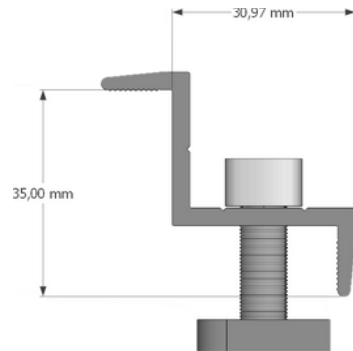

GRAMPO
INTERMEDIÁRIO
35/40MM

GRAMPO TERMINAL,
INICIAL/FINAL
30/35/40MM

CONJUNTO PARA
TELHADO CERÂMICO
LIGHT

TRILHO
LIGHT

CONJUNTO PARA TELHADO CERÂMICO ADVANCE (SEM SUPORTE L)
MATERIAL: ALUMÍNIO, PARAFUSOS INOX

TRILHO ADVANCE
MATERIAL: ALUMÍNIO

2400 mm
3600 mm
4800 mm

TAMANHOS

GRAMPO INTERMEDIÁRIO
MATERIAL: ALUMÍNIO, PARAFUSOS INOX

GRAMPO TERMINAL INICIAL/FINAL (FRAMES DE 30/35/40 mm)
MATERIAL: ALUMÍNIO, PARAFUSOS INOX

JUNÇÃO L DO TRILHO
MATERIAL: ALUMÍNIO, PARAFUSOS INOX

DISPOSIÇÃO DA INSTALAÇÃO PARA 4 MÓDULOS
(2 TRILHOS, 4 GRAMPOS TERMINAIS, 6 GRAMPOS INTERMEDIÁRIOS, 8 FIXAÇÕES)
DEVE-SE FIXAR NO MÍNIMO QUATRO PF. BROCANTES PARA CADA CANTONEIRA PERFURADA