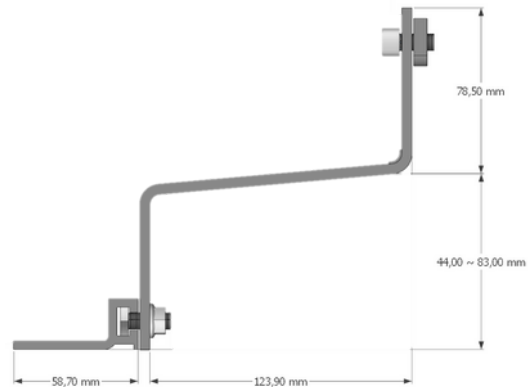

GRAMPO
INTERMEDIÁRIO
35/40MM

GRAMPO TERMINAL,
INICIAL/FINAL
30/35/40MM

CONJUNTO PARA
TELHADO CERÂMICO
LIGHT

TRILHO
LIGHT

CONJUNTO PARA TELHADO CERÂMICO ADVANCE (SEM SUPORTE L)
MATERIAL: ALUMÍNIO, PARAFUSOS INOX

TRILHO ADVANCE
MATERIAL: ALUMÍNIO

2400 mm
3600 mm
4800 mm

TAMANHOS

GRAMPO INTERMEDIÁRIO
MATERIAL: ALUMÍNIO, PARAFUSOS INOX

GRAMPO TERMINAL INICIAL/FINAL (FRAMES DE 30/35/40 mm)
MATERIAL: ALUMÍNIO, PARAFUSOS INOX

JUNÇÃO L DO TRILHO
MATERIAL: ALUMÍNIO, PARAFUSOS INOX

DISPOSIÇÃO DA INSTALAÇÃO PARA 4 MÓDULOS
(2 TRILHOS, 4 GRAMPOS TERMINAIS, 6 GRAMPOS INTERMEDIÁRIOS, 8 FIXAÇÕES)
DEVE-SE FIXAR NO MÍNIMO QUATRO PF. BROCANTES PARA CADA CANTONEIRA PERFURADA