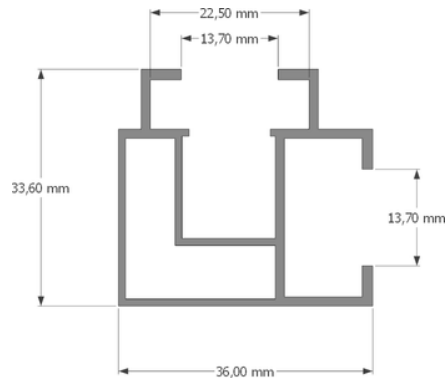

GRAMPO
INTERMEDIÁRIO
35/40MM

GRAMPO TERMINAL,
INICIAL/FINAL
30/35/40MM

CONJUNTO PARA
TELHADO CERÂMICO
LIGHT

TRILHO
LIGHT

CONJUNTO PARA TELHADO CERÂMICO ADVANCE (SEM SUPORTE L)
MATERIAL: ALUMÍNIO, PARAFUSOS INOX

TRILHO ADVANCE
MATERIAL: ALUMÍNIO

2400 mm
3600 mm
4800 mm

TAMANHOS

GRAMPO INTERMEDIÁRIO
MATERIAL: ALUMÍNIO, PARAFUSOS INOX

GRAMPO TERMINAL INICIAL/FINAL (FRAMES DE 30/35/40 mm)
MATERIAL: ALUMÍNIO, PARAFUSOS INOX

JUNÇÃO L DO TRILHO
MATERIAL: ALUMÍNIO, PARAFUSOS INOX

DISPOSIÇÃO DA INSTALAÇÃO PARA 4 MÓDULOS
(2 TRILHOS, 4 GRAMPOS TERMINAIS, 6 GRAMPOS INTERMEDIÁRIOS, 8 FIXAÇÕES)
DEVE-SE FIXAR NO MÍNIMO QUATRO PF. BROCANTES PARA CADA CANTONEIRA PERFURADA