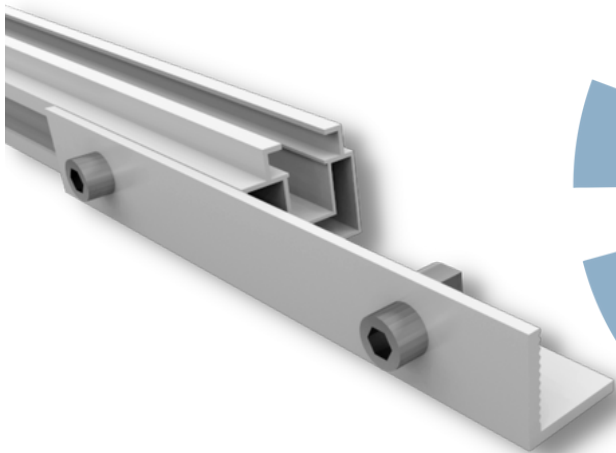

GRAMPO
INTERMEDIÁRIO
35/40MM

GRAMPO TERMINAL,
INICIAL/FINAL
30/35/40MM

CONJUNTO PARA
TELHADO CERÂMICO
LIGHT

TRILHO
LIGHT

CONJUNTO PARA TELHADO CERÂMICO ADVANCE (SEM SUPORTE L)
MATERIAL: ALUMÍNIO, PARAFUSOS INOX

TRILHO ADVANCE
MATERIAL: ALUMÍNIO

2400 mm
3600 mm
4800 mm

TAMANHOS

GRAMPO INTERMEDIÁRIO
MATERIAL: ALUMÍNIO, PARAFUSOS INOX

GRAMPO TERMINAL INICIAL/FINAL (FRAMES DE 30/35/40 mm)
MATERIAL: ALUMÍNIO, PARAFUSOS INOX

JUNÇÃO L DO TRILHO
MATERIAL: ALUMÍNIO, PARAFUSOS INOX

DISPOSIÇÃO DA INSTALAÇÃO PARA 4 MÓDULOS
(2 TRILHOS, 4 GRAMPOS TERMINAIS, 6 GRAMPOS INTERMEDIÁRIOS, 8 FIXAÇÕES)
DEVE-SE FIXAR NO MÍNIMO QUATRO PF. BROCANTES PARA CADA CANTONEIRA PERFURADA

DISPOSIÇÃO DA INSTALAÇÃO PARA 3 MÓDULOS
(2 TRILHOS, 4 GRAMPOS TERMINAIS, 4 GRAMPOS INTERMEDIÁRIOS, 6 FIXAÇÕES)
DEVE-SE FIXAR NO MÍNIMO QUATRO PF. BROCANTES PARA CADA CANTONEIRA PERFURADA

DISPOSIÇÃO DA INSTALAÇÃO PARA 2 MÓDULOS
(2 TRILHOS, 4 GRAMPOS TERMINAIS, 2 GRAMPOS INTERMEDIÁRIOS, 4 FIXAÇÕES)
DEVE-SE FIXAR NO MÍNIMO QUATRO PF. BROCANTES PARA CADA CANTONEIRA PERFORADA