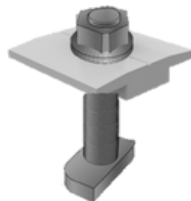

GRAMPO
INTERMEDIÁRIO
35/40MM

GRAMPO TERMINAL,
INICIAL/FINAL
30/35/40MM

CONJUNTO PARA
TELHADO CERÂMICO
LIGHT

TRILHO
LIGHT

CONJUNTO PARA TELHADO CERÂMICO ADVANCE (SEM SUPORTE L)
MATERIAL: ALUMÍNIO, PARAFUSOS INOX

TRILHO ADVANCE
MATERIAL: ALUMÍNIO

2400 mm
3600 mm
4800 mm

TAMANHOS

GRAMPO INTERMEDIÁRIO
MATERIAL: ALUMÍNIO, PARAFUSOS INOX

GRAMPO TERMINAL INICIAL/FINAL (FRAMES DE 30/35/40 mm)
MATERIAL: ALUMÍNIO, PARAFUSOS INOX

JUNÇÃO L DO TRILHO
MATERIAL: ALUMÍNIO, PARAFUSOS INOX

DISPOSIÇÃO DA INSTALAÇÃO PARA 4 MÓDULOS
(2 TRILHOS, 4 GRAMPOS TERMINAIS, 6 GRAMPOS INTERMEDIÁRIOS, 8 FIXAÇÕES)
DEVE-SE FIXAR NO MÍNIMO QUATRO PF. BROCANTES PARA CADA CANTONEIRA PERFURADA