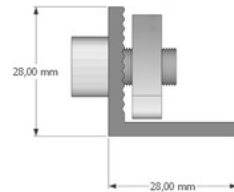

GRAMPO
INTERMEDIÁRIO
35/40MM

GRAMPO TERMINAL,
INICIAL/FINAL
30/35/40MM

CONJUNTO PARA
TELHADO CERÂMICO
LIGHT

TRILHO
LIGHT

CONJUNTO PARA TELHADO CERÂMICO ADVANCE (SEM SUPORTE L)
MATERIAL: ALUMÍNIO, PARAFUSOS INOX

TRILHO ADVANCE
MATERIAL: ALUMÍNIO

2400 mm
3600 mm
4800 mm

TAMANHOS

GRAMPO INTERMEDIÁRIO
MATERIAL: ALUMÍNIO, PARAFUSOS INOX

GRAMPO TERMINAL INICIAL/FINAL (FRAMES DE 30/35/40 mm)
MATERIAL: ALUMÍNIO, PARAFUSOS INOX

JUNÇÃO L DO TRILHO
MATERIAL: ALUMÍNIO, PARAFUSOS INOX

DISPOSIÇÃO DA INSTALAÇÃO PARA 4 MÓDULOS
(2 TRILHOS, 4 GRAMPOS TERMINAIS, 6 GRAMPOS INTERMEDIÁRIOS, 8 FIXAÇÕES)
DEVE-SE FIXAR NO MÍNIMO QUATRO PF. BROCANTES PARA CADA CANTONEIRA PERFURADA