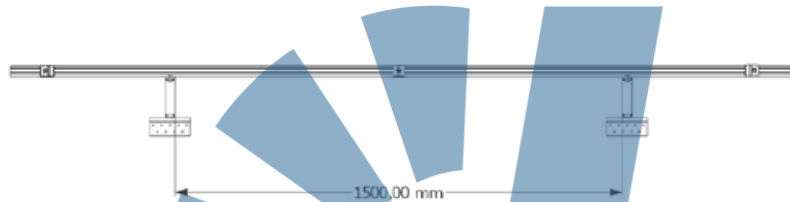

TRILHO ADVANCE
MATERIAL: ALUMÍNIO

2400 mm
3600 mm
4800 mm

TAMANHOS

GRAMPO INTERMEDIÁRIO
MATERIAL: ALUMÍNIO, PARAFUSOS INOX

GRAMPO TERMINAL INICIAL/FINAL (FRAMES DE 30/35/40 mm)
MATERIAL: ALUMÍNIO, PARAFUSOS INOX

JUNÇÃO L DO TRILHO
MATERIAL: ALUMÍNIO, PARAFUSOS INOX

DISPOSIÇÃO DA INSTALAÇÃO PARA 4 MÓDULOS
(2 TRILHOS, 4 GRAMPOS TERMINAIS, 6 GRAMPOS INTERMEDIÁRIOS, 8 FIXAÇÕES)
DEVE-SE FIXAR NO MÍNIMO QUATRO PF. BROCANTES PARA CADA CANTONEIRA PERFURADA

DISPOSIÇÃO DA INSTALAÇÃO PARA 3 MÓDULOS
(2 TRILHOS, 4 GRAMPOS TERMINAIS, 4 GRAMPOS INTERMEDIÁRIOS, 6 FIXAÇÕES)
DEVE-SE FIXAR NO MÍNIMO QUATRO PF. BROCANTES PARA CADA CANTONEIRA PERFURADA

DISPOSIÇÃO DA INSTALAÇÃO PARA 2 MÓDULOS
(2 TRILHOS, 4 GRAMPOS TERMINAIS, 2 GRAMPOS INTERMEDIÁRIOS, 4 FIXAÇÕES)
DEVE-SE FIXAR NO MÍNIMO QUATRO PF. BROCANTES PARA CADA CANTONEIRA PERFORADA