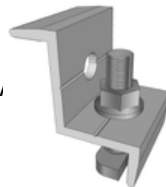

GRAMPO
INTERMEDIÁRIO
35/40MM

GRAMPO TERMINAL,
INICIAL/FINAL
30/35/40MM

CONJUNTO PARA
TELHADO CERÂMICO
LIGHT

TRILHO
LIGHT

CONJUNTO PARA TELHADO CERÂMICO ADVANCE (SEM SUPORTE L)
MATERIAL: ALUMÍNIO, PARAFUSOS INOX

TRILHO ADVANCE
MATERIAL: ALUMÍNIO

2400 mm
3600 mm
4800 mm

TAMANHOS

GRAMPO INTERMEDIÁRIO
MATERIAL: ALUMÍNIO, PARAFUSOS INOX

GRAMPO TERMINAL INICIAL/FINAL (FRAMES DE 30/35/40 mm)
MATERIAL: ALUMÍNIO, PARAFUSOS INOX

JUNÇÃO L DO TRILHO
MATERIAL: ALUMÍNIO, PARAFUSOS INOX

DISPOSIÇÃO DA INSTALAÇÃO PARA 4 MÓDULOS
(2 TRILHOS, 4 GRAMPOS TERMINAIS, 6 GRAMPOS INTERMEDIÁRIOS, 8 FIXAÇÕES)
DEVE-SE FIXAR NO MÍNIMO QUATRO PF. BROCANTES PARA CADA CANTONEIRA PERFURADA