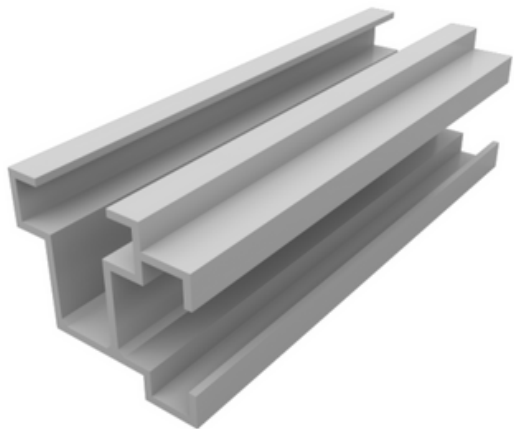

GRAMPO
INTERMEDIÁRIO
35/40MM

GRAMPO TERMINAL,
INICIAL/FINAL
30/35/40MM

CONJUNTO PARA
TELHADO CERÂMICO
LIGHT

TRILHO
LIGHT

CONJUNTO PARA TELHADO CERÂMICO ADVANCE (SEM SUPORTE L)
MATERIAL: ALUMÍNIO, PARAFUSOS INOX

TRILHO ADVANCE
MATERIAL: ALUMÍNIO

2400 mm
3600 mm
4800 mm

TAMANHOS

GRAMPO INTERMEDIÁRIO
MATERIAL: ALUMÍNIO, PARAFUSOS INOX

GRAMPO TERMINAL INICIAL/FINAL (FRAMES DE 30/35/40 mm)
MATERIAL: ALUMÍNIO, PARAFUSOS INOX

JUNÇÃO L DO TRILHO
MATERIAL: ALUMÍNIO, PARAFUSOS INOX

DISPOSIÇÃO DA INSTALAÇÃO PARA 4 MÓDULOS
(2 TRILHOS, 4 GRAMPOS TERMINAIS, 6 GRAMPOS INTERMEDIÁRIOS, 8 FIXAÇÕES)
DEVE-SE FIXAR NO MÍNIMO QUATRO PF. BROCANTES PARA CADA CANTONEIRA PERFURADA