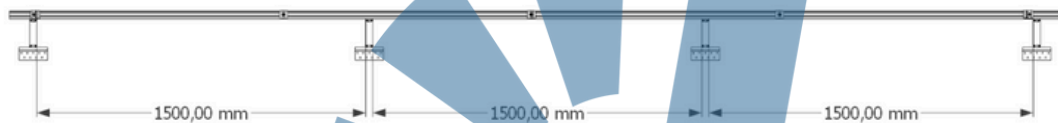

GRAMPO
INTERMEDIÁRIO
35/40MM

GRAMPO TERMINAL,
INICIAL/FINAL
30/35/40MM

CONJUNTO PARA
TELHADO CERÂMICO
LIGHT

TRILHO
LIGHT

CONJUNTO PARA TELHADO CERÂMICO ADVANCE (SEM SUPORTE L)
MATERIAL: ALUMÍNIO, PARAFUSOS INOX

TRILHO ADVANCE
MATERIAL: ALUMÍNIO

2400 mm
3600 mm
4800 mm

TAMANHOS

GRAMPO INTERMEDIÁRIO
MATERIAL: ALUMÍNIO, PARAFUSOS INOX

GRAMPO TERMINAL INICIAL/FINAL (FRAMES DE 30/35/40 mm)
MATERIAL: ALUMÍNIO, PARAFUSOS INOX

JUNÇÃO L DO TRILHO
MATERIAL: ALUMÍNIO, PARAFUSOS INOX

DISPOSIÇÃO DA INSTALAÇÃO PARA 4 MÓDULOS
(2 TRILHOS, 4 GRAMPOS TERMINAIS, 6 GRAMPOS INTERMEDIÁRIOS, 8 FIXAÇÕES)
DEVE-SE FIXAR NO MÍNIMO QUATRO PF. BROCANTES PARA CADA CANTONEIRA PERFURADA

DISPOSIÇÃO DA INSTALAÇÃO PARA 3 MÓDULOS
(2 TRILHOS, 4 GRAMPOS TERMINAIS, 4 GRAMPOS INTERMEDIÁRIOS, 6 FIXAÇÕES)
DEVE-SE FIXAR NO MÍNIMO QUATRO PF. BROCANTES PARA CADA CANTONEIRA PERFURADA

DISPOSIÇÃO DA INSTALAÇÃO PARA 2 MÓDULOS
(2 TRILHOS, 4 GRAMPOS TERMINAIS, 2 GRAMPOS INTERMEDIÁRIOS, 4 FIXAÇÕES)
DEVE-SE FIXAR NO MÍNIMO QUATRO PF. BROCANTES PARA CADA CANTONEIRA PERFORADA